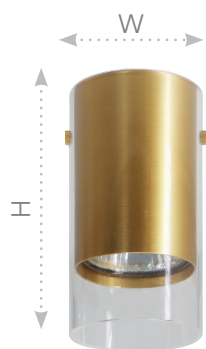

Светильники серии LUMINA

Feron

Материал: алюминий

IP20

УХЛ4

230V

ML189 35W
арт.48745 GU10
WxH,мм
(55x110)

ML1891 35W
арт.48746 GU10
WxH,мм
(55x180)

ML1898 35W
арт.48747 GU10
WxH,мм
(55x200)

HL389 12W
арт.48796 GX53
WxH,мм
(80x85)

HL3891 12W
арт.48797 GX53
WxH,мм
(80x150)

Акцентное освещение является незаменимым элементом дизайна, который способен преобразить пространство и помещение. Различные типы светильников в серии позволяют создать комфортную и функциональную атмосферу в любом помещении, зонировать пространство, а также сделать акцент на ключевых деталях интерьера.