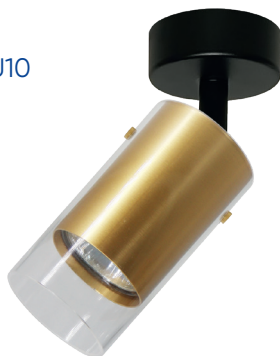

Светильники серии LUMINA

Feron

Материал: алюминий

IP20

УХЛ4

230V

ML189 35W
арт.48745 GU10
WxH,мм
(55x110)

ML1891 35W
арт.48746 GU10
WxH,мм
(55x180)

ML1898 35W
арт.48747 GU10
WxH,мм
(55x200)

HL389 12W
арт.48796 GX53
WxH,мм
(80x85)

HL3891 12W
арт.48797 GX53
WxH,мм
(80x150)

Акцентное освещение является незаменимым элементом дизайна, который способен преобразить пространство и помещение. Различные типы светильников в серии позволяют создать комфортную и функциональную атмосферу в любом помещении, зонировать пространство, а также сделать акцент на ключевых деталях интерьера.